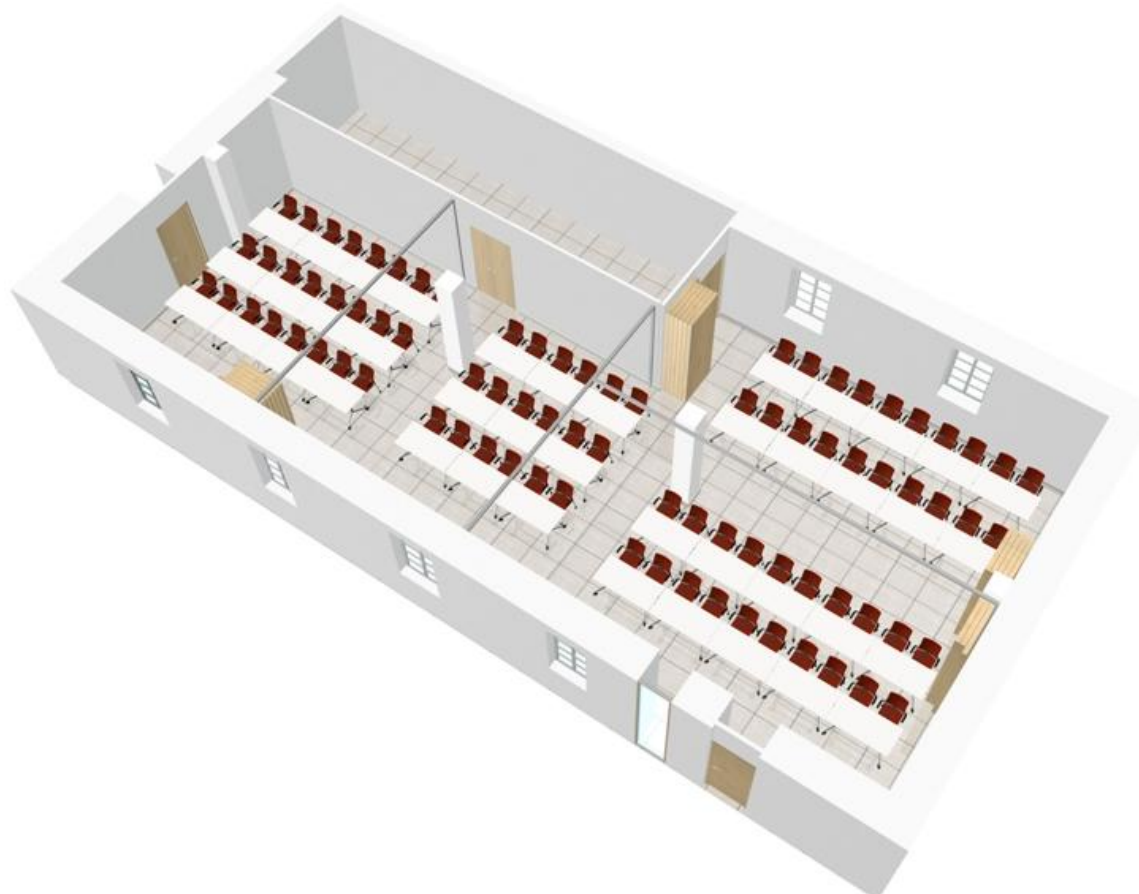

LAS DOS AULAS DE FORMACIÓN DE *EL CASERÓN*

Sala A

Sala B

SALAS DE EL CASERÓN: RESUMEN DE CAPACIDADES

	EL CASERÓN	Medidas (metros)	Capacidad	
			(En escuela)	(En U)
1	Sala A	9,15 x 9,54	60	40
2	Sala B	6,82 x 11,23	40	20
3	Completo		100	60